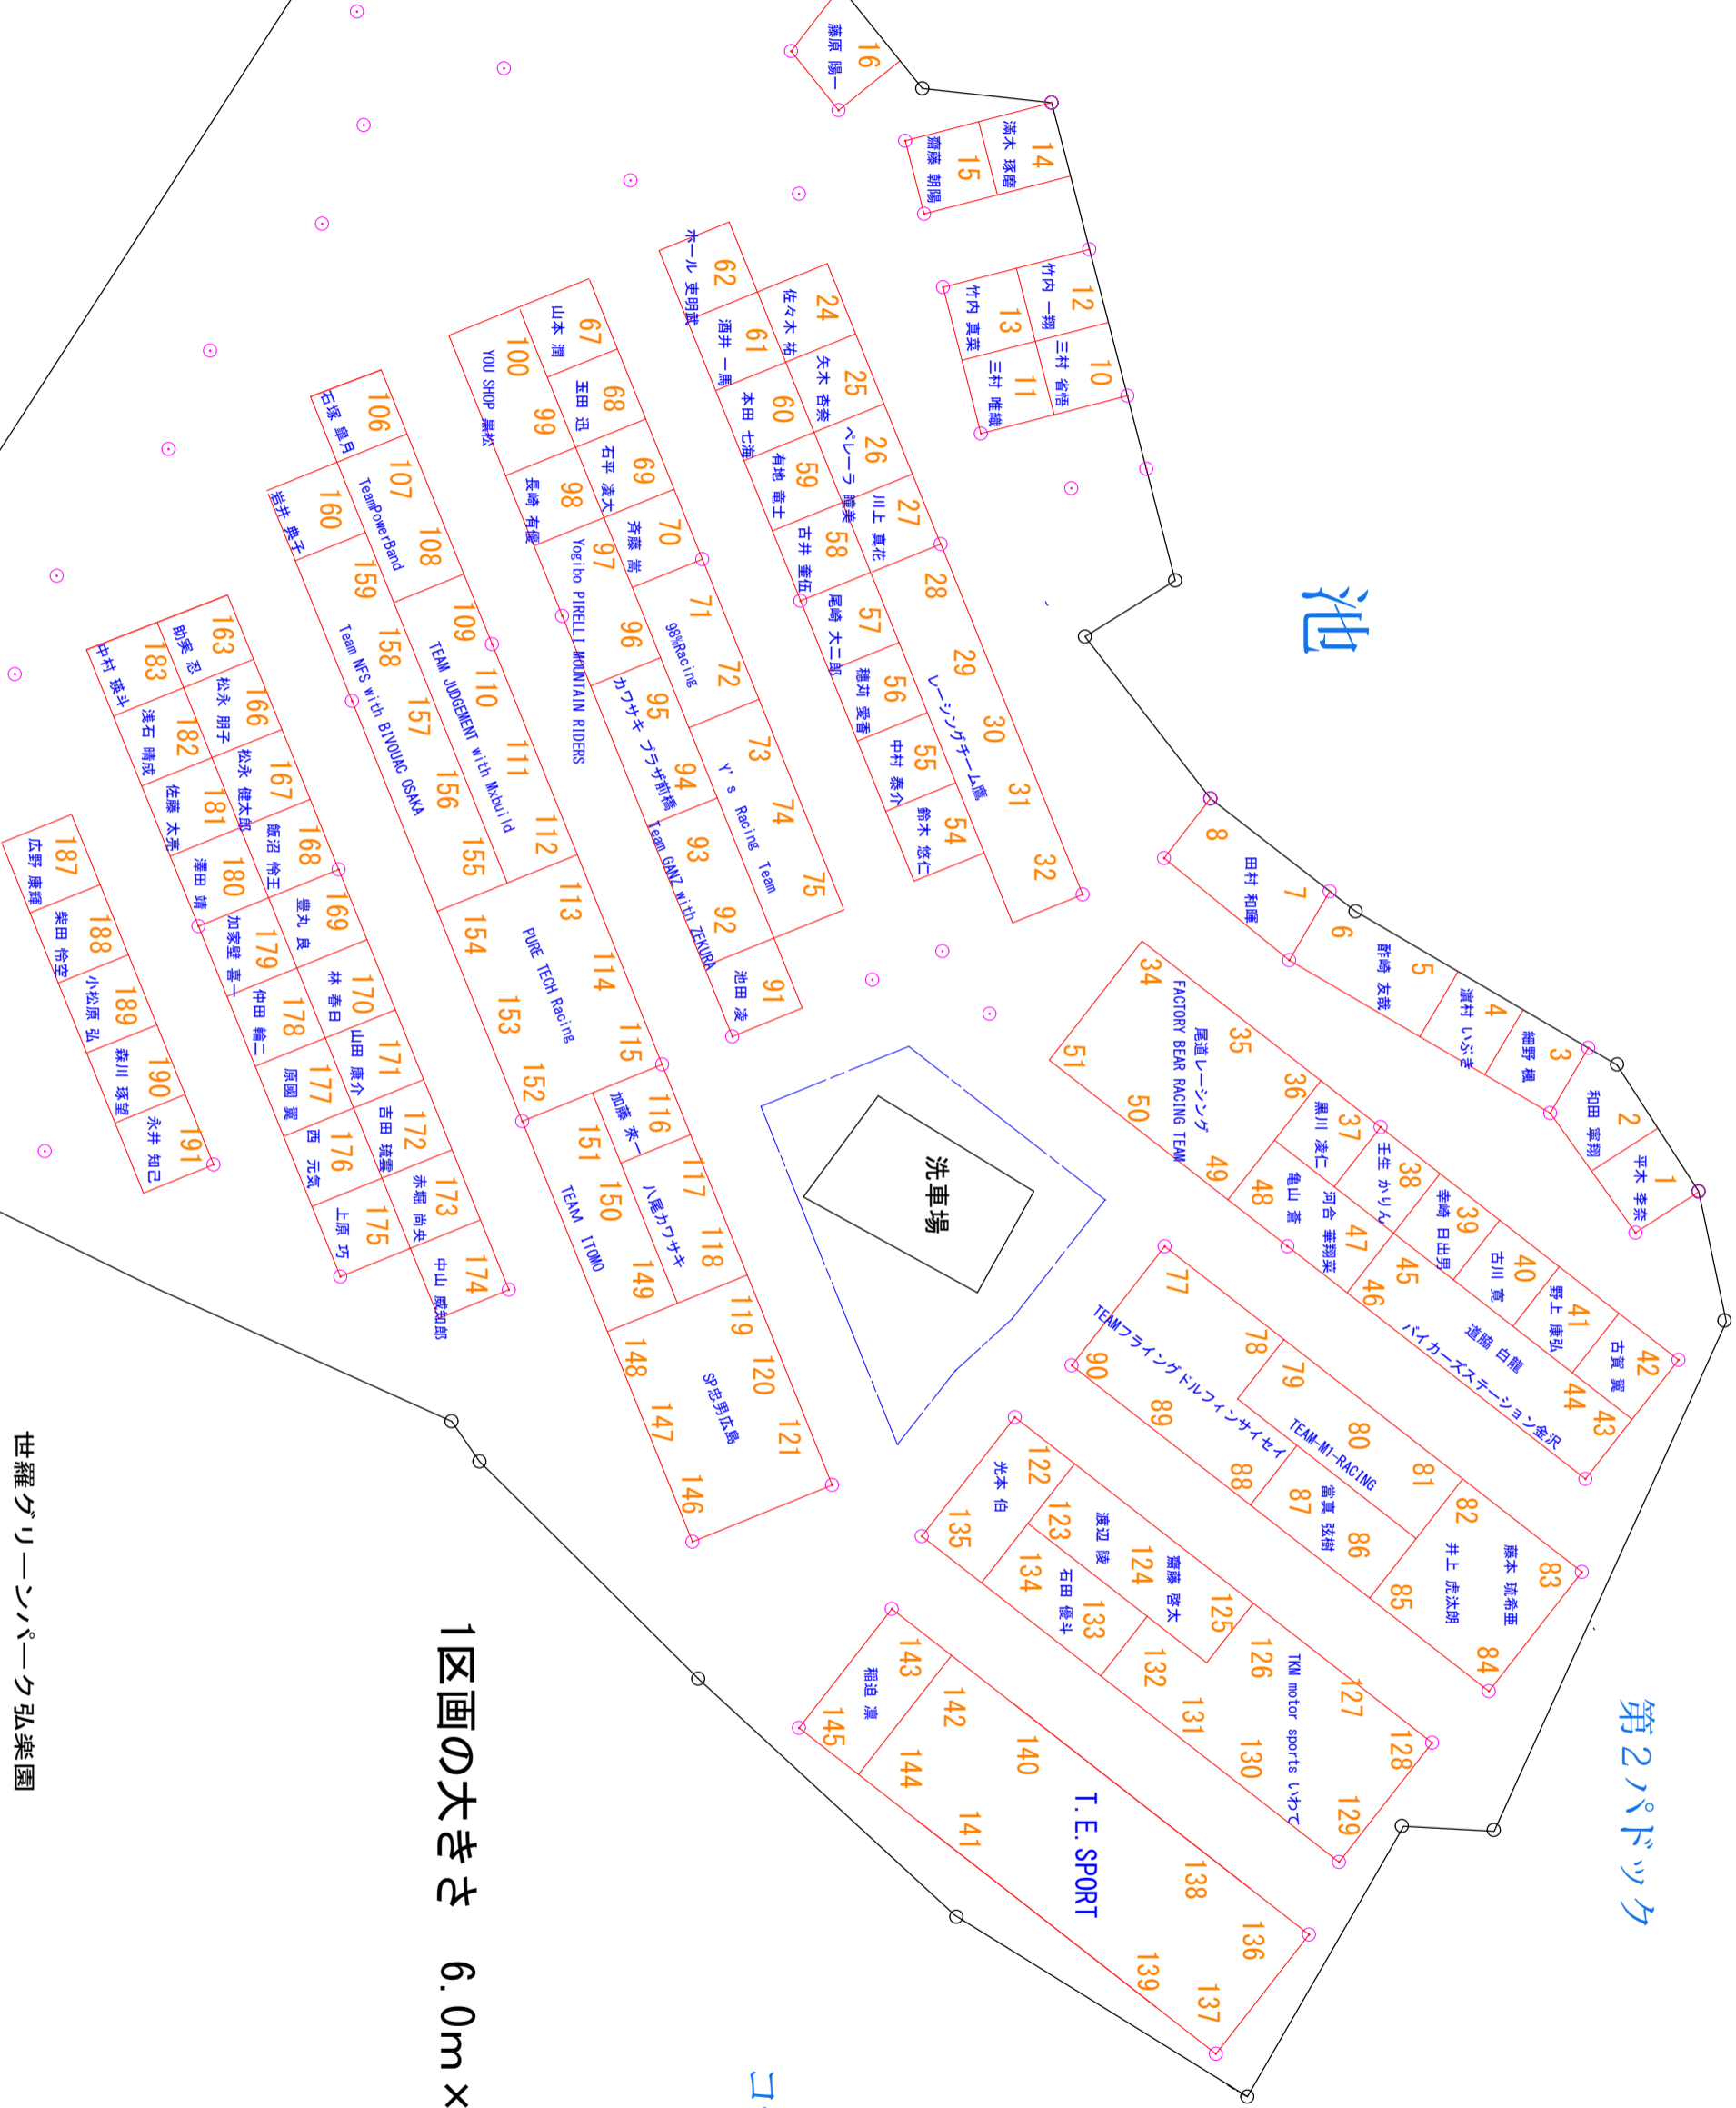

## ジムカーナ場有料パドック

※以下、超過分購入、一般パドック配置図は、別紙参照

第2パドック

池

ジムカーナ場

パドックゲート

1区画の大きさ 6.0m x 6.0m

世羅グリーンパーク弘楽園

別紙第①②図を参照頂き『図面番号』と選手名で検索頂きパドックの箇所をご確認ください。