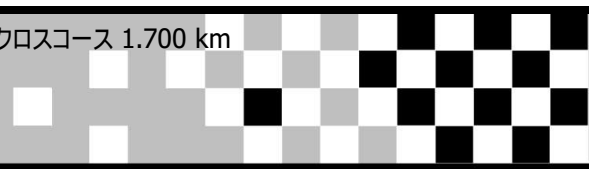

**D.I.D.****JMX 2025 Round 1**
ALL JAPAN MOTOCROSS CHAMPIONSHIP**4.13 Sun.**
[HSR KYUSHU]**D.I.D全日本モトクロス選手権シリーズ2025 第1戦 HSR九州大会**

IB-OPEN HSR九州モトクロスコース 1.700 km

IB_総合結果

Pos.	No.	Name	Model	Team	Total points	Heat1	Heat2	
1	57	高木 碧	Aoi TAKAGI	YZ125	BLUCRUレーシングチーム鷹	65	35	30
2	58	名島 玖龍	Kiryu NAJIMA	YZ250F	レーシングチーム鷹	63	28	35
3	15	酢崎 友哉	Tomoya SUZAKI	KX450	成田MXパーク アスタプランニング	60	32	28
4	2	島袋 樹巳	Itsumi SHIMABUKURO	KX250F	Yogibo PIRELLI MOUNTAINRIDERS	54	22	32
5	18	笹島 勇氣	Yuki SASAJIMA	KX250	Crazy Racing with B	51	30	21
6	14	笹谷 野亜	Noa SASAYA	CRF250	TKM motor sports いわて	50	24	26
7	1	堂真 弦樹	Genki TOMA	YZ250F	BLUCRU YSP浜松 BOSSRACING	50	25	25
8	6	宮下 寛汰	Kanta MIYASHITA	MC250F	Team NFS with BIVOUAC OSAKA	47	23	24
9	9	藤本 琉希亜	Rukia FUJIMOTO	YZ250	ウィリー松浦 with AXIS	39	21	18
10	54	外間 大詩	Taishi HOKAMA	CRF250R	T.E.SPORT	35	13	22
11	13	井上 虎汰朗	Kotaro INOUE	YZ250F		33	19	14
12	70	加藤 来一	Raichi KATO	KX250	PLAZA長崎	32	20	12
13	19	佐渡島 健太	Kenta SADOSHIMA	YZ250F	レーシングチーム鷹	32	16	16
14	5	栗垣 竜斗	Ryuto KUWAGAKI	MC450F	Team NFS with BIVOUAC OSAKA	31	26	5
15	59	豊丸 良	Ryo TOYOMARU	CRF450R	トヨオカレーシングwithFree	31	11	20
16	12	長崎 有優	Aruma NAGASAKI	KX250	TSFレーシング	31	14	17
17	33	本田 七海	Nanami HONDA	YZ250F	BLU CRU TEAM KOH-Z	30	17	13
18	27	有地 竜士	Ryuji ARICHI	YZ250F	caris	29	10	19
19	44	佐藤 太亮	Taisuke SATO	CRF450R		25	2	23
20	50	工藤 博ノ介	Hironosuke KUDO	CRF250	TKM motor sportsいわて	25	15	10
21	22	寺島 龍一郎	Ryuichiro TERASHIMA	MC250F	Team NFS with BIVOUAC OSAKA	24	18	6
22	16	菊池 慶太郎	Keitaro KIKUCHI	MC250F	Team NFS with BIVOUAC OSAKA	24	9	15
23	11	飯沼 怜王	Reo IINUMA	CRF250R	Honda Dream京都東 F.M.T's	21	12	9
24	52	西城 悠聖	Yusei SAIJO	CRF250R	T.E.SPORT	18	7	11
25	51	加藤 巧武	Takumu KATO	CRF250R	T.E.SPORT	15	8	7
26	43	平田 蒼空	Sora HIRATA	KX250	カワサキプラザ那覇	12	4	8
27	71	西谷 友貴	Tomotaka NISHITANI	KX450	八尾カワサキwith ANNEX CLUB	8	6	2
28	36	脊戸 貴弘	Takahiro SETO	CRF250R	★ MOTION RACING★	7	3	4
29	39	林 春日	Haruhi HAYASHI	CRF450R	TODAY SPORT	6	5	1
30	77	藤原 虎汰郎	Kotaro FUJIWARA	MC250F	teamNFSwithbivouacOSAKA	3	--	3